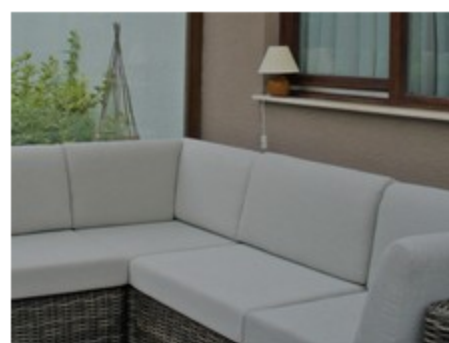

Le confort en plus

DESIGN SUR MESURE
RC MOUSSE.BE
Fabricant

TAPISSERIE

Décoration intérieur/extérieur

- Plus de 35 ans d'expérience en décoration sur mesure aux particuliers (anciennement garnissage Colonval 1030 Bruxelles)
- Grand choix de tissus en collection pour coussins, matelas, modules, en tapisserie, toile, les imperméables,...
- Mousse Hr (à cellules ouverte) et polyéther (confort standard) de 1er choix oeko-tex standard 100
- Étudié pour être durable.
- Toutes formes et dimensions sur mesure.

Laissez-nous un message au 067/210 150 et nous répondrons dès que possible.

Voici le plan d'accès et les heures www.mousse.be/acces,

Les livraisons sont possibles pour les coussins de gamme décorateur, mais il n'y a pas de vente à distance.