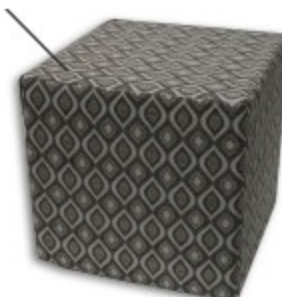

Ensemble 4 coussins
Collection Castello

Tissus collection

Tissus Mobus

Collection Sunbrella

Il n'y a pas de vente à distance

[Plan d'accès](#)

En Belgique, les livraisons sont possibles avec un supplément de 30 euro ttc.

1/3 d'acompte à la commande et le solde à la livraison.

Mousse HR38

Collection Sunbrella (extérieur)

fond antidérapant

129 € TTC (120 x 80 x 8 cm)
Tissus Extérieur en collection
Annabel (Belgique)

avec nos tissus décorateur