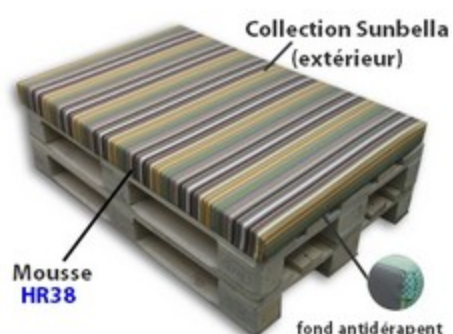

Ensemble 4 coussins
Collection Castello

Tissus collection

Tissus Mobus

Collection Sunbrella

Il n'y a pas de vente à distance

[Plan d'accès](#)

En Belgique, les livraisons sont possibles avec un supplément de 30 euro ttc.

1/3 d'acompte à la commande et le solde à la livraison.

Mousse HR38

Collection Sunbrella (extérieur)

fond antidérapant

129 € TTC (120 x 80 x 8 cm)
Tissus Extérieur en collection
Annabel (Belgique)

avec nos tissus décorateur