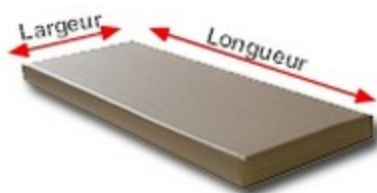

Coussins
Cuir-Look
Découpe et vente sur
place...
by rc mousse

PALETTES

INTERIEUR

*Artisanal &
Professionnel*

14 COLORIS

Mousse d'ameublement de 1er choix

Cuir look produits sains non feu et sans phtalate pour les - de 3 ans

300 gr/m²
Martindale 20.000 T

Devis gratuit & sans engagement

Coussins sur mesure à angles droits

Prix au m² TVAC

Cuir - Look

14 COLORIS

MOUSSE	REF	ÉPAISSEUR	LONGUEUR	LARGEUR	PRIX	MIN / COUSSIN
30Kgr souple	N40	14 cm	[] cm	[] cm	[]	70 €
30Kgr ferme ou souple	N41	10 cm	[] cm	[] cm	[]	63 €
30Kgr ferme ou souple	N42	8 cm	[] cm	[] cm	[]	60 €
30Kgr ferme ou souple	N43	6 cm	[] cm	[] cm	[]	57 €
35Kgr très ferme	N44	5 cm	[] cm	[] cm	[]	60 €

* sans velcro®

prix TVAC
prix coussin garnis (mousse+tissus)

avec velcros® + 4,5%

MOUSSE	REF	ÉPAISSEUR	LONGUEUR	LARGEUR	PRIX	MIN / COUSSIN
HR 38 ferme	N45	14 cm	[] cm	[] cm	[]	85 €
HR 38 ferme	N46	10 cm	[] cm	[] cm	[]	80 €