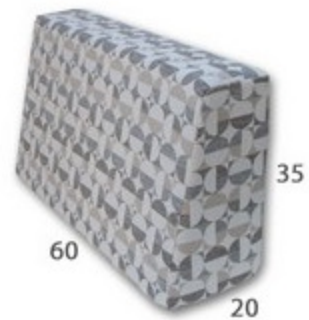

Tissus Coussins
De grandes marques
Européennes...

by rc mousse

COUSSINS SUR
MESURE

REF T32 Dos accoudoir
56 € TTC pièce
mousse 30 Kgr souple

REF T38
92 € TTC pièce
mousse 23 Kg très souple

REF N32
coussins avec 2 velcro®
(recto/verso)
142 € TTC pièce
mousse 30 Kg souple

REF N39
Coussin siège avec velcro®
98 € ttc pièce
mousse 30 kgr souple

REF P38 pouf 45 cm
76 € TTC pièce
mousse 25 Kg ferme

REF T37 Dos long velcro®
89 € TTC pièce
mousse 30 Kgr souple

RC55
ensemble 4 coussins
360 € TTC
2 ref T38 + 2 ref N39

Tapiserie imperméabilisée

485 gr/m²
Coton 50% / polyester 50%

Lavables en machine à 40°
Martindale 25.000 T

Tissus Beaulieu en stock

Coussins
surfilés

Double
couture sur
tirette

Sélection

Tissus Beaulieu