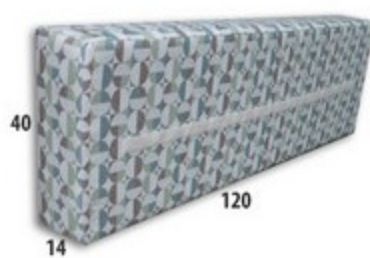

Tissus Coussins
De grandes marques
Européennes...

by rc mousse

COUSSINS SUR
MESURE

REF T32 Dos accoudoir
56 € TTC pièce
mousse 30 Kgr souple

REF T38
92 € TTC pièce
mousse 23 Kg très souple

REF N32
coussins avec 2 velcro®
(recto/verso)
142 € TTC pièce
mousse 30 Kg souple

REF N39
Coussin siège avec velcro®
98 € ttc pièce
mousse 30 kgr souple

REF P38 pouf 45 cm
76 € TTC pièce
mousse 25 Kg ferme

REF T37 Dos long velcro®
89 € TTC pièce
mousse 30 Kgr souple

RC55
ensemble 4 coussins
360 € TTC
2 ref T38 + 2 ref N39

Tapiserie imperméabilisée

485 gr/m²
Coton 50% / polyester 50%

Lavables en machine à 40°
Martindale 25.000 T

Tissus Beaulieu en stock

Coussins
surfilés

Double
couture sur
tirette

Sélection

Tissus Beaulieu

Coussin pour
palette
standard

RC51 double chauffeuse

matelas 120 x 200 x 10 cm

215 € TTC

RC 50 Ensemble avec cuir-look

RC 53
version lit double

Salon

Mobilhome