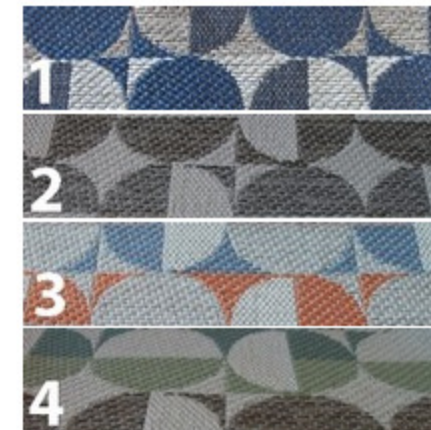

Tapiserie imperméabilisée

485 gr/m²
Coton 50% / polyester 50%

Lavables en machine à 40°
Martindale 25.000 T

Tissus Beaulieu en stock

Coussins
surfilés

Double
couture sur
tirette

Sélection

Tissus Beaulieu