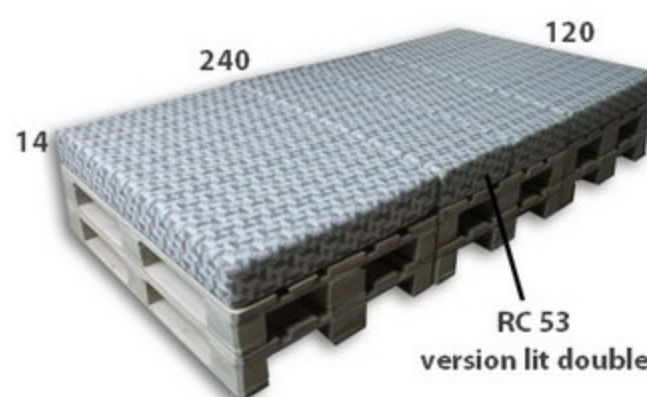

Tapiserie imperméabilisée

485 gr/m²
Coton 50% / polyester 50%

Lavables en machine à 40°
Martindale 25.000 T

Tissus Beaulieu en stock

Coussins
surfilés

Double
couture sur
tirette

Sélection

Tissus Beaulieu

Coussin pour
palette
standard

RC51 double chauffeuse

matelas 120 x 200 x 10 cm

215 € TTC

RC 50 Ensemble avec cuir-look

RC 53
version lit double

Salon

Mobilhome