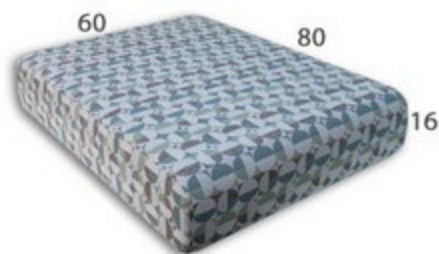

Tissus Coussins
De grandes marques
Européennes...

by rc mousse

COUSSINS SUR
MESURE

REF T32 Dos accoudoir
56 € TTC pièce
mousse 30 Kgr souple

REF T38
92 € TTC pièce
mousse 23 Kg très souple

REF N32
coussins avec 2 velcro®
(recto/verso)
142 € TTC pièce
mousse 30 Kg souple

REF N39
Coussin siège avec velcro®
98 € ttc pièce
mousse 30 kgr souple

REF P38 pouf 45 cm
76 € TTC pièce
mousse 25 Kg ferme

REF T37 Dos long velcro®
89 € TTC pièce
mousse 30 Kgr souple

RC55
ensemble 4 coussins
360 € TTC
2 ref T38 + 2 ref N39

Tapiserie imperméabilisée

485 gr/m²
Coton 50% / polyester 50%

Lavables en machine à 40°
Martindale 25.000 T

Tissus Beaulieu en stock

Coussins
surfilés

Double
couture sur
tirette

Sélection

Tissus Beaulieu

Coussin pour
palette
standard

RC51 double chauffeuse

matelas 120 x 200 x 10 cm

215 € TTC

RC 50 Ensemble avec cuir-look

RC 53
version lit double

Salon

Mobilhome