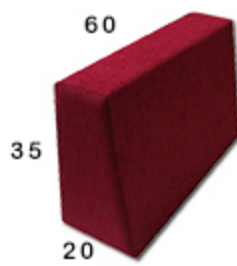

Tissus Coussins
De grandes marques
Européennes...

by rc mousse

TISSUS SUR MESURE

REF T21 Dossier haut
78 € TTC pièce
mousse 23 Kg très souple (dos moëlleux)

REF T28 Dos
93 € TTC pièce
mousse 23 Kg très souple (dos moëlleux)

REF T22
Dos/accoudoir
57 € TTC pièce
mousse 30 Kg souple

REF N22 Gros
coussins avec 2
velcro® (recto/verso)
144 € TTC pièce
mousse 30 Kg souple

REF T27 pouf 45 cm
78 € TTC pièce
mousse 25 Kg ferme

Fixation solide
Sur mesure

REF S2 Sommier
179 € TTC pièce
200 x 80 x 30 cm

REF N24 Matelas
velcro®
196 € TTC pièce
mousse 30 Kg souple

A partir de 5 coussins identiques
Votre profil peu être personnalisé

Sélection

Tissus Beaulieu

Tons raffinés et antiques