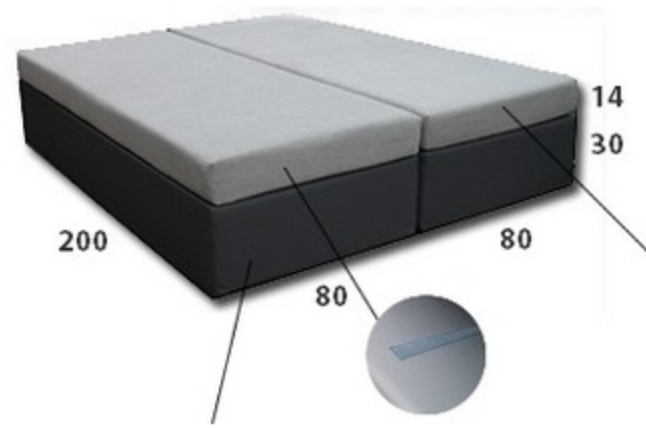

REF T22
Dos/accoudoir
57 € TTC pièce
mousse 30 Kg souple

REF N22 Gros
coussins avec 2
velcro® (recto/verso)
144 € TTC pièce
mousse 30 Kg souple

REF T27 pouf 45 cm
78 € TTC pièce
mousse 25 Kg ferme

Fixation solide
Sur mesure

REF S2 Sommier
179 € TTC pièce
200 x 80 x 30 cm

REF N24 Matelas
velcro®
196 € TTC pièce
mousse 30 Kg souple

A partir de 5 coussins identiques
Votre profil peu être personnalisé

Sélection

Tissus Beaulieu

Tons raffinés et antiques