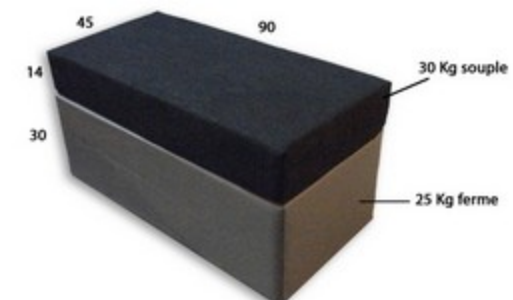

Mousse polyether produit sain

RC MOUSSE.BE
Fabricant

Devis gratuit & sans engagement

Finition soignée

Velcro® au fond des coussins

REF N27 Matelas
217 € TTC
120 x 200 x 10 cm
30 Kgr souple

Ref T25 pouf 2pièces
fixation velcros®
179 € TTC, l'ensemble