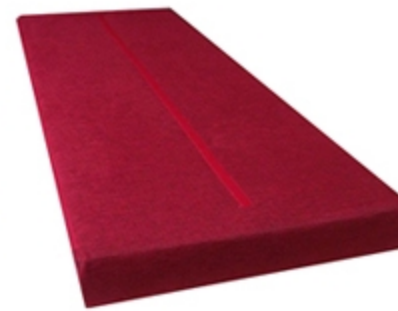

Mousse polyether produit sain

RC MOUSSE.BE
Fabricant

Devis gratuit & sans engagement

Finition soignée

Velcro® au fond des coussins

REF N27 Matelas
217 € TTC
120 x 200 x 10 cm
30 Kgr souple

Ref T25 pouf 2pièces
fixation velcros®
179 € TTC, l'ensemble