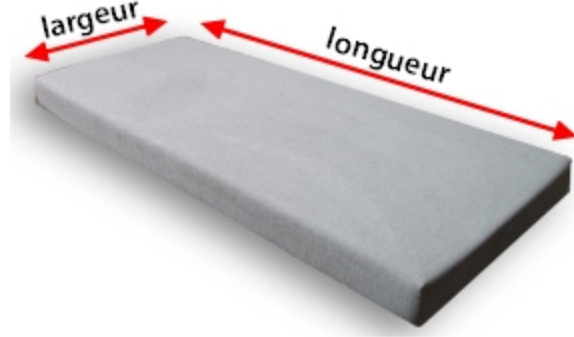

Tissus Coussins
De grandes marques
Européennes...
by rc mousse

TISSUS UNIS
TAPISSERIE

filet de Protection pour les gros coussins tissés

Finition soignée

Selection

Tissus Beaulieu

Il n'y a pas de vente à distance
Ouvert jeudi, vendredi de 11h à 17h, le samedi matin de 9h à 12h

Coussins sur mesure à angles droits
Prix au m² TVAC

Tissus unis Belle gamme 570 gr le m²

Lavables à 30°
Coton 10 % polyester 90%

A passer de temps en temps à l'aspirateur pour le poil sur le tissu

Tissus unis (belle gamme)

* sans velcro® déhoussable par tirette

TVAC
Prix coussin garnis (mousse+tissus)

Cuir-look sur mesure

Coussin avec velcro® + 4%

Info ! Ne pas mettre de décimales

Tapiserie moderne imperméabilisée

Tissus 485 gr/m² coton 50% / polyester 50%
Lavable en machine à 40°