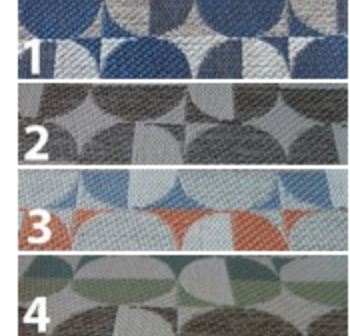

MOUSSE	REF	ÉPAISSEUR	LONGUEUR	LARGEUR	PRIX	MIN / COUSSIN
30Kgr souple	N55	14 cm	cm	cm		80 €
30Kgr ferme ou souple	N56	10 cm	cm	cm		74 €
30Kgr ferme ou souple	N57	8 cm	cm	cm		71 €
30Kgr ferme ou souple	N58	6 cm	cm	cm		68 €
35Kgr très ferme	N59	5 cm	cm	cm		71 €

* sans velcro® Déhoussable par tirette

TVAC
Prix coussin garnis (mousse + tissu)

Dos Bas